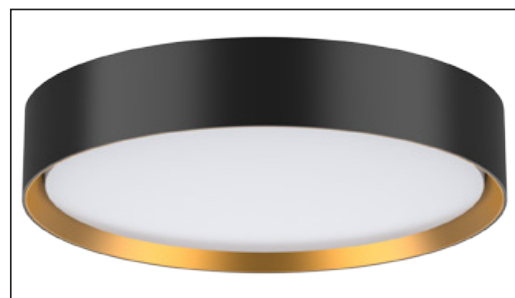

AALBORG

LED Loftslampe

Wattage:	18W, 24W, 30W
Lysstyrke:	1800, 2400, 3000 lumen
3 CCT:	4000K (standard), 3000K, 5700K eller Tunable white
CRI:	>80, (mulighed >90)
Lumen Effektivitet:	100 lm/W
Mac Adam:	<3
Driver:	DALI, Casambi, on/off, Triac
Forventet levetid:	L80B10 ved 50.000 timer
Materiale:	Aluminium, hvid RAL 9016, sort RAL 9005 og gylden

ultraline
PASSION FOR LIGHT

AALBORG

LED Loftslampe

Model No.	Aalborg
Spænding	220-240 V/AC
Frekvens	50Hz/60Hz
IP class	Monteret IP44, Pendel IP20
Effekt	18W, 24W, 30W
UGR (Unified Glare Rating)	<21
LED-driver	Indbygget
Dæmpbar	DALI, Casambi, Triac
Color rendering index Ra	>80, (mulighed >90)
Lysstrømeffektivitet	100 lm/W
Farvetemperatur, 3 CCT	3000K, 4000K, 5700K eller TW
Diffuser	Polycarbonat
Kabinet	Aluminium og polycarbonat
Farve	Sort RAL 9005 Gylden PANTONE 7407U
DALI eller Casambi	Ja, tilvalg
Beam angle	120°
Levetid	L80B10 ved 50.000 timer
Dimensioner (ØxH)	301x58, 422x58 mm
Arbejdstemperatur	-20/+45°C
Effektivitetsfaktor	0,9
Garantiperiode	5 år