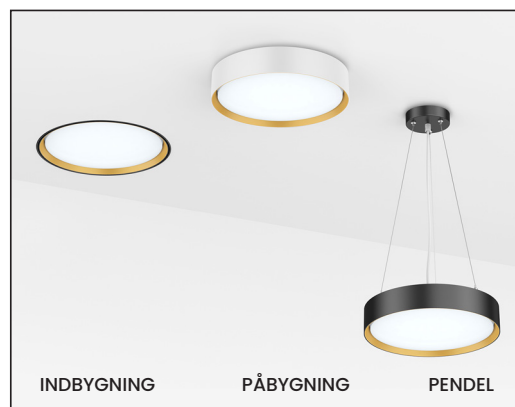

AALBORG

LED Loftslampe

Wattage:	18W, 24W, 30W
Lysstyrke:	1800, 2400, 3000 lumen
3 CCT:	4000K (standard), 3000K, 5700K eller Tunable white
CRI:	>80, (mulighed >90)
Lumen Effektivitet:	100 lm/W
Mac Adam:	<3
Driver:	DALI, Casambi, on/off, Triac
Forventet levetid:	L80B10 ved 50.000 timer
Materiale:	Aluminium, hvid RAL 9016, sort RAL 9005 og gylden

ultraline
PASSION FOR LIGHT

AALBORG

LED Loftslampe

Model No.	Aalborg
Spænding	220-240 V/AC
Frekvens	50Hz/60Hz
IP class	Monteret IP44, Pendel IP20
Effekt	18W, 24W, 30W
UGR (Unified Glare Rating)	<21
LED-driver	Indbygget
Dæmpbar	DALI, Casambi, Triac
Color rendering index Ra	>80, (mulighed >90)
Lysstrømeffektivitet	100 lm/W
Farvetemperatur, 3 CCT	3000K, 4000K, 5700K eller TW
Diffuser	Polycarbonat
Kabinet	Aluminium og polycarbonat
Farve	Sort RAL 9005 Gylden PANTONE 7407U
DALI eller Casambi	Ja, tilvalg
Beam angle	120°
Levetid	L80B10 ved 50.000 timer
Dimensioner (ØxH)	301x58, 422x58 mm
Arbejdstemperatur	-20/+45°C
Effektivitetsfaktor	0,9
Garantiperiode	5 år

STYRINGSMULIGHEDER

- DALI
- Casambi trådløs styring
- Mobiltelefon eller Ipad
- Trådløs kommunikation armaturerne imellem.
Én sensor kan kontrollere flere end 200 armaturer
- Gateway for styring fra anden lokation