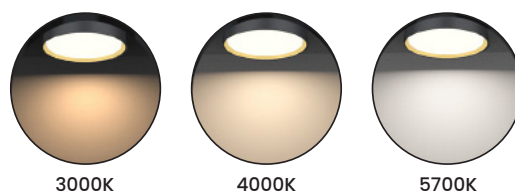

AALBORG

LED Loftslampe

Wattage:	18W, 24W, 30W
Lysstyrke:	1800, 2400, 3000 lumen
3 CCT:	4000K (standard), 3000K, 5700K eller Tunable white
CRI:	>80, (mulighed >90)
Lumen Effektivitet:	100 lm/W
Mac Adam:	<3
Driver:	DALI, Casambi, on/off, Triac
Forventet levetid:	L80B10 ved 50.000 timer
Materiale:	Aluminium, hvid RAL 9016, sort RAL 9005 og gylden

ultraline
PASSION FOR LIGHT

AALBORG

LED Loftslampe

Model No.	Aalborg
Spænding	220-240 V/AC
Frekvens	50Hz/60Hz
IP class	Monteret IP44, Pendel IP20
Effekt	18W, 24W, 30W
UGR (Unified Glare Rating)	<21
LED-driver	Indbygget
Dæmpbar	DALI, Casambi, Triac
Color rendering index Ra	>80, (mulighed >90)
Lysstrømeffektivitet	100 lm/W
Farvetemperatur, 3 CCT	3000K, 4000K, 5700K eller TW
Diffuser	Polycarbonat
Kabinet	Aluminium og polycarbonat
Farve	Sort RAL 9005 Gylden PANTONE 7407U
DALI eller Casambi	Ja, tilvalg
Beam angle	120°
Levetid	L80B10 ved 50.000 timer
Dimensioner (ØxH)	301x58, 422x58 mm
Arbejdstemperatur	-20/+45°C
Effektivitetsfaktor	0,9
Garantiperiode	5 år