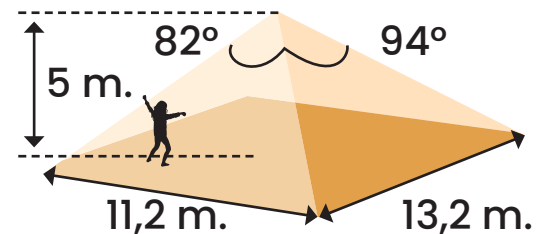

GREVE

Plafond med nødbelysning

Wattage:	12W, 18W, 24W, 30W
Lysstyrke:	1200, 1800, 2400, 3000 lumen
3 CCT:	4000K (standard), 3000K, 5700K eller Tunable white
CRI:	>80
Lumen Effektivitet:	100 lm/W
Mac Adam:	<3
Driver:	DALI, Casambi, on/off, Triac
Forventet levetid:	L80B10 ved 50.000 timer
Materiale:	Aluminium, hvid RAL 9016
IP klasse:	IP54

GREVE

Plafond med nødbelysning

Model No.	Greve
Spænding	220-240 V/AC
Frekvens	50Hz/60Hz
IP class	IP54
Effekt	12W, 18W, 24W, 30W
LED-driver	Tridonic
Sensortype	Mikrobølge
Dæmpbar	DALI, Casambi, Triac
Color rendering index Ra	>80
Lysstrømeffektivitet	100 lm/W
Farvetemperatur, 3 CCT	3000K, 4000K, 5700K eller TW
Diffuser	PMMA
Kabinet	Polycarbonat
Farve	Hvid RAL 9016
Tidsforsinkelse	Justerbar: 1-30 min.
DALI eller Casambi	Ja, tilvalg
Beam angle	120°
Levetid	L80B10 ved 50.000 timer
Dimensioner (ØxH)	250/300/400x69 mm
Arbejdstemperatur	-20/+45°C
Effektivitetsfaktor	0,9
Garantiperiode	5 år
Nødbelysning	Ja, tilvalg