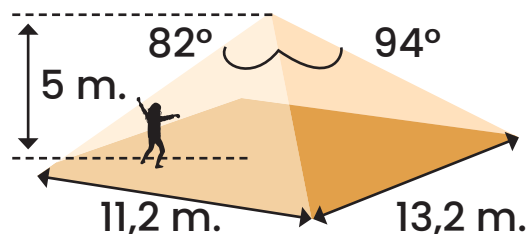

HASLE

Fritstående LED Armatur

Wattage:	80W
Lysstyrke:	10480 lumen
3 CCT:	4000K (standard), 3000K, 6000K eller Tunable white
Lumen efficiency:	131 lm/W
MacAdam:	<3
Styring:	DALI, Casambi, sensor
Levetid:	L80B10 ved 50.000 timer
Materiale:	Polycarbonat og aluminium
IP klasse:	IP20

ultraline
PASSION FOR LIGHT

HASLE

Fritstående LED Armatur

Model No.	Hasle
Spænding	220-240 V/AC
Frekvens	50Hz/60Hz
IP class	IP20
Effekt	80W
UGR (Unified Glare Rating)	<16 (75% ned, 25% op)
LED-driver	Indbygget
Sensortype	PIR og dagslyssensor
Dæmpbar	DALI, Casambi
Color rendering index Ra	>80
Lysstrømeffektivitet	131 lm/W
Farvetemperatur, 3 CCT	3000K, 4000K, 6000K eller TW
Diffuser	Polycarbonat
Kabinet	Aluminium
Farve	Hvid RAL 9016/sort RAL 9005
Tidsforsinkelse	Justerbar
DALI eller Casambi	Ja, tilvalg
Beam angle	80°x50°/60°x60x15°
Levetid	L80B10 ved 50.000 timer
Sensormuligheder	Dagslys- og bevægelsessensor
Dimensioner (BxHxL)	2050x1085x240 / 1380x1115x70 mm
Arbejdstemperatur	-10/+40°C
Effektivitetsfaktor	0,93
Garantiperiode	5 år