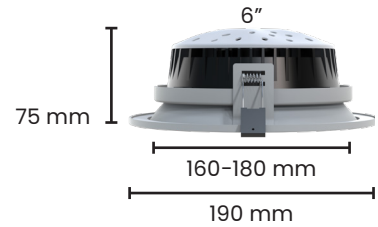

## LED DOWNLIGHT

<b>Wattage:</b>	15W, 20W, 30W
<b>Lysstyrke:</b>	1770, 2360, 3540 lumen
<b>CCT:</b>	4000K (standard), 3000K, 6000K, Tunable white
<b>CRI:</b>	>90
<b>Lumen efficiency:</b>	118 lm/W
<b>MacAdam:</b>	<3
<b>Driver:</b>	DALI, Casambi, on/off, Triac
<b>Levetid:</b>	L80B10 ved 50.000 timer
<b>Materiale:</b>	Aluminium hus med hvide frontringe RAL 9016

## LED DOWNLIGHT

Model No.	Holstebro
Spænding	220-240 V/AC
Frekvens	50Hz/60Hz
IP class	IP20
Effekt	15W, 20W, 30W, justerbar med driver
UGR (Unified Glare Rating)	<23
LED-driver	BOKE
Dæmpbar	Ja, 3-100% - Driver afhængig
Color rendering index Ra	>90
Lysstrømeffektivitet	118 lm/W
Farvetemperatur	3000K, 4000K, 6000K, TW
Diffuser	Frosted/Clear
Kabinet	Aluminium og polycarbonat
Frontringe	Hvid
DALI eller Casambi	Ja, tilvalg på driver
Beam angle	100°
Levetid	L80B10 ved 50.000 timer
Dimensioner (ØxH)	190x95, 230x100, 285x115, 305x115 mm
Arbejdstemperatur	-30/+50°C
Effektivitetsfaktor	0,85
Garantiperiode	5 år