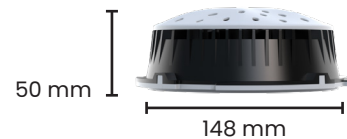

## LED DOWNLIGHT

<b>Wattage:</b>	15W, 20W, 30W
<b>Lysstyrke:</b>	1770, 2360, 3540 lumen
<b>CCT:</b>	4000K (standard), 3000K, 6000K, Tunable white
<b>CRI:</b>	>90
<b>Lumen efficiency:</b>	118 lm/W
<b>MacAdam:</b>	<3
<b>Driver:</b>	DALI, Casambi, on/off, Triac
<b>Levetid:</b>	L80B10 ved 50.000 timer
<b>Materiale:</b>	Aluminium hus med hvide frontringe RAL 9016

## LED DOWNLIGHT

Model No.	Holstebro
Spænding	220-240 V/AC
Frekvens	50Hz/60Hz
IP class	IP20
Effekt	15W, 20W, 30W, justerbar med driver
UGR (Unified Glare Rating)	<23
LED-driver	BOKE
Dæmpbar	Ja, 3-100% - Driver afhængig
Color rendering index Ra	>90
Lysstrømeffektivitet	118 lm/W
Farvetemperatur	3000K, 4000K, 6000K, TW
Diffuser	Frosted/Clear
Kabinet	Aluminium og polycarbonat
Frontringe	Hvid
DALI eller Casambi	Ja, tilvalg på driver
Beam angle	100°
Levetid	L80B10 ved 50.000 timer
Dimensioner (ØxH)	190x95, 230x100, 285x115, 305x115 mm
Arbejdstemperatur	-30/+50°C
Effektivitetsfaktor	0,85
Garantiperiode	5 år