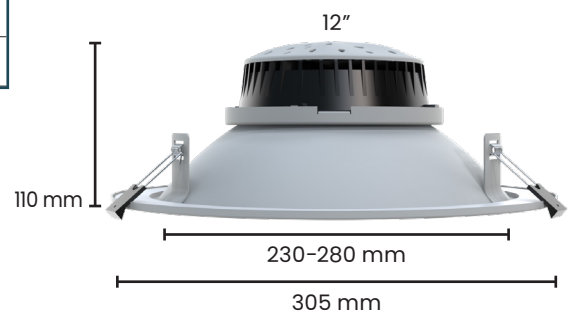

HOLSTEBRO

LED DOWNLIGHT

Model No.	Holstebro
Spænding	220-240 V/AC
Frekvens	50Hz/60Hz
IP class	IP20
Effekt	15W, 20W, 30W, justerbar med driver
UGR (Unified Glare Rating)	<23
LED-driver	BOKE
Dæmpbar	Ja, 3-100% - Driver afhængig
Color rendering index Ra	>90
Lysstrømeffektivitet	118 lm/W
Farvetemperatur	3000K, 4000K, 6000K, TW
Diffuser	Frosted/Clear
Kabinet	Aluminium og polycarbonat
Frontringe	Hvid
DALI eller Casambi	Ja, tilvalg på driver
Beam angle	100°
Levetid	L80B10 ved 50.000 timer
Dimensioner (ØxH)	190x95, 230x100, 285x115, 305x115 mm
Arbejdstemperatur	-30/+50°C
Effektivitetsfaktor	0,85
Garantiperiode	5 år