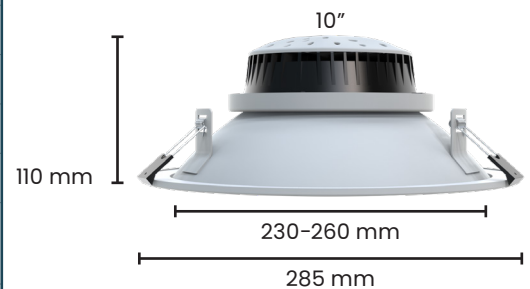

## LED DOWNLIGHT

<b>Wattage:</b>	15W, 20W, 30W
<b>Lysstyrke:</b>	1770, 2360, 3540 lumen
<b>CCT:</b>	4000K (standard), 3000K, 6000K, Tunable white
<b>CRI:</b>	>90
<b>Lumen efficiency:</b>	118 lm/W
<b>MacAdam:</b>	<3
<b>Driver:</b>	DALI, Casambi, on/off, Triac
<b>Levetid:</b>	L80B10 ved 50.000 timer
<b>Materiale:</b>	Aluminium hus med hvide frontringe RAL 9016

## LED DOWNLIGHT

Model No.	Holstebro
Spænding	220-240 V/AC
Frekvens	50Hz/60Hz
IP class	IP20
Effekt	15W, 20W, 30W, justerbar med driver
UGR (Unified Glare Rating)	<23
LED-driver	BOKE
Dæmpbar	Ja, 3-100% - Driver afhængig
Color rendering index Ra	>90
Lysstrømeffektivitet	118 lm/W
Farvetemperatur	3000K, 4000K, 6000K, TW
Diffuser	Frosted/Clear
Kabinet	Aluminium og polycarbonat
Frontringe	Hvid
DALI eller Casambi	Ja, tilvalg på driver
Beam angle	100°
Levetid	L80B10 ved 50.000 timer
Dimensioner (ØxH)	190x95, 230x100, 285x115, 305x115 mm
Arbejdstemperatur	-30/+50°C
Effektivitetsfaktor	0,85
Garantiperiode	5 år