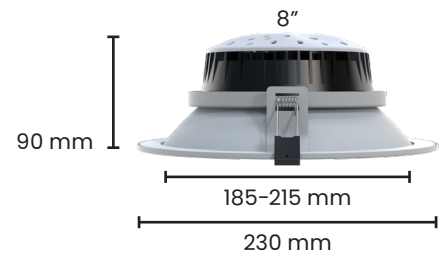

## LED DOWNLIGHT

<b>Wattage:</b>	15W, 20W, 30W
<b>Lysstyrke:</b>	1770, 2360, 3540 lumen
<b>CCT:</b>	4000K (standard), 3000K, 6000K, Tunable white
<b>CRI:</b>	>90
<b>Lumen efficiency:</b>	118 lm/W
<b>MacAdam:</b>	<3
<b>Driver:</b>	DALI, Casambi, on/off, Triac
<b>Levetid:</b>	L80B10 ved 50.000 timer
<b>Materiale:</b>	Aluminium hus med hvide frontringe RAL 9016

## LED DOWNLIGHT

Model No.	Holstebro
Spænding	220-240 V/AC
Frekvens	50Hz/60Hz
IP class	IP20
Effekt	15W, 20W, 30W, justerbar med driver
UGR (Unified Glare Rating)	<23
LED-driver	BOKE
Dæmpbar	Ja, 3-100% - Driver afhængig
Color rendering index Ra	>90
Lysstrømeffektivitet	118 lm/W
Farvetemperatur	3000K, 4000K, 6000K, TW
Diffuser	Frosted/Clear
Kabinet	Aluminium og polycarbonat
Frontringe	Hvid
DALI eller Casambi	Ja, tilvalg på driver
Beam angle	100°
Levetid	L80B10 ved 50.000 timer
Dimensioner (ØxH)	190x95, 230x100, 285x115, 305x115 mm
Arbejdstemperatur	-30/+50°C
Effektivitetsfaktor	0,85
Garantiperiode	5 år