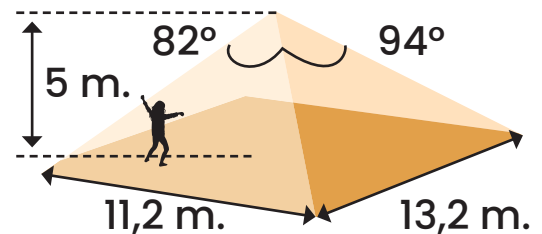

KALUNDBORG

Platon med nødbelysning

Model No.	Kalundborg
Spænding	220-240 V/AC
Frekvens	50Hz/60Hz
IP class	IP65
Effekt	12W, 18W, 24W, 30W
LED-driver	Tridonic
Sensortype	Mikrobølge
Dæmpbar	DALI, Casambi, Triac
Color rendering index Ra	>80
Lysstrømeffektivitet	100 lm/W
Farvetemperatur, 3 CCT	3000K, 4000K, 5700K eller TW
Diffuser	Polycarbonat
Kabinet	Polycarbonat
Farve	Hvid RAL 9016, sort RAL 9005
Tidsforsinkelse	Justerbar: 1-30 min.
DALI eller Casambi	Ja, tilvalg
Beam angle	110°
Levetid	L80B10 ved 50.000 timer
Dimensioner (ØxH)	200/250/300x60 mm
Arbejdstemperatur	-20/+45°C
Effektivitetsfaktor	0,9
Garantiperiode	5 år
Nødbelysning	Ja, tilvalg