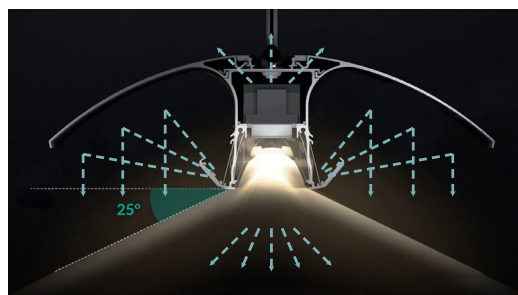

KASTRUP

LED Lineært Armatur

Wattage:	36W, 45W / 40W, 60W
Lysstyrke:	3600, 4500 / 4000, 6000 lumen
CCT:	3000K, 4000K, 5700K
Lumen efficiency:	100 lm/W
Mac Adam:	<3
Levetid:	L80B10 ved 50.000 timer
Materiale:	Aluminium og polycarbonat
IP klasse:	IP20

ultraline
PASSION FOR LIGHT

KASTRUP

Lineært armatur

Model No.	Kastrup
Spænding	220-240 V/AC
Frekvens	50Hz/60Hz
IP class	IP20
Effekt	36W, 45W / 40W, 60W
Lysfordeling	Op 65%, ned 35%
UGR (Unified Glare Rating)	<16
LED-driver	On/off
Color rendering index Ra	>80
Lysstrømeffektivitet	100 lm/W
Farvetemperatur, 3 CCT	3000K, 4000K, 5700K
Linse	Polycarbonat
Kabinet	Aluminium
Farve	Hvid RAL 9016
Beam angle	Op 110°, ned 50°
Levetid	L80B10 ved 50.000 timer
Dimensioner (BxHxL)	1172/1552x236x74 mm
Arbejdstemperatur	-20/+40°C
Garantiperiode	5 år
Arbejdstemperatur	-20/+45°C
Effektivitetsfaktor	0,9
Garantiperiode	5 år

STYRINGSMULIGHEDER

- DALI
- Casambi trådløs styring
- Mobiltelefon eller Ipad
- Trådsløs kommunikation armaturerne imellem.
Én sensor kan kontrollere flere end 200 armaturer
- Med indbygget eller ekstern sensor: Dagslys- og bevægelsessensor
- Gateway for styring fra anden lokation