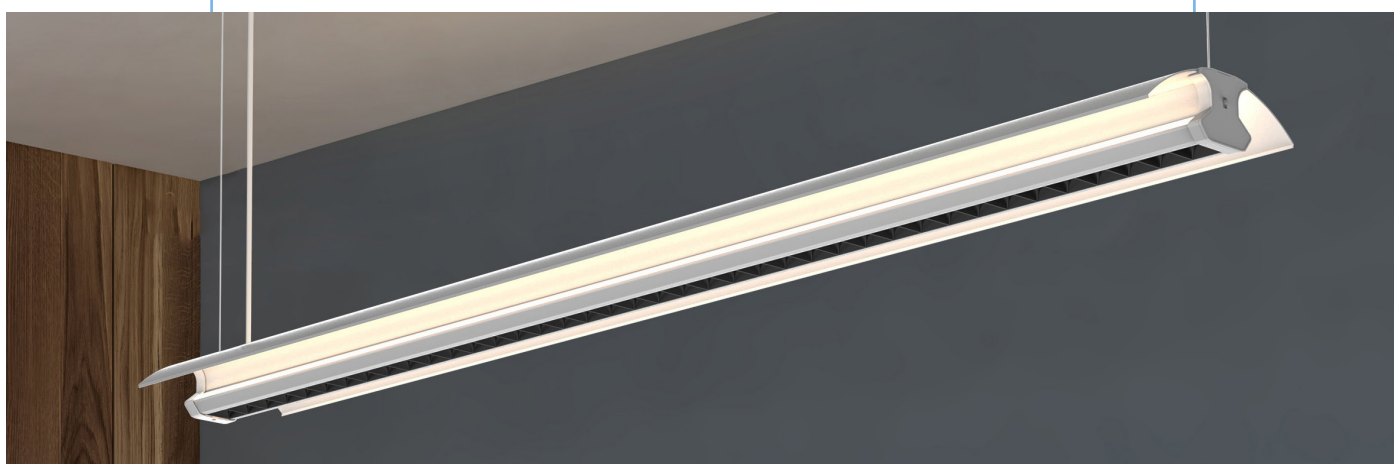

KASTRUP

LED Lineært Armatur

Wattage:	36W, 45W / 40W, 60W
Lysstyrke:	3600, 4500 / 4000, 6000 lumen
CCT:	3000K, 4000K, 5700K
Lumen efficiency:	100 lm/W
Mac Adam:	<3
Levetid:	L80B10 ved 50.000 timer
Materiale:	Aluminium og polycarbonat
IP klasse:	IP20

ultraline
PASSION FOR LIGHT

KASTRUP

Lineært armatur

Model No.	Kastrup
Spænding	220-240 V/AC
Frekvens	50Hz/60Hz
IP class	IP20
Effekt	36W, 45W / 40W, 60W
Lysfordeling	Op 65%, ned 35%
UGR (Unified Glare Rating)	<16
LED-driver	On/off
Color rendering index Ra	>80
Lysstrømeffektivitet	100 lm/W
Farvetemperatur, 3 CCT	3000K, 4000K, 5700K
Linse	Polycarbonat
Kabinet	Aluminium
Farve	Hvid RAL 9016
Beam angle	Op 110°, ned 50°
Levetid	L80B10 ved 50.000 timer
Dimensioner (BxHxL)	1172/1552x236x74 mm
Arbejdstemperatur	-20/+40°C
Garantiperiode	5 år
Arbejdstemperatur	-20/+45°C
Effektivitetsfaktor	0,9
Garantiperiode	5 år

STYRINGSMULIGHEDER

- DALI
- Casambi trådløs styring
- Mobiltelefon eller Ipad
- Trådsløs kommunikation armaturerne imellem.
Én sensor kan kontrollere flere end 200 armaturer
- Med indbygget eller ekstern sensor: Dagslys- og bevægelsessensor
- Gateway for styring fra anden lokation