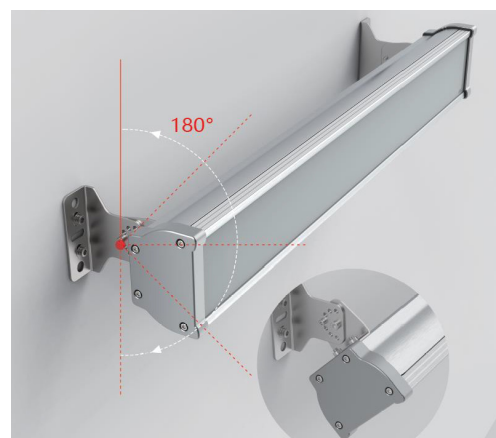

NEOFLEX

LED Armatur med nødbelysning

CCT:	4000K (standard), 3000K, 5000K, 6000K
Lumen efficiency:	130 lm/W
Styring:	Ja, DALI som tilvalg
Levetid:	L80B10 ved 50.000 timer
Materiale:	Stødsikker 6063 anodiseret aluminium + hærdet glas
IP Klasse:	IP66
IK Klasse:	IK10

ultraline
PASSION FOR LIGHT

NEOFLEX

LED Armatur

Model No.	NeoFlex
Standard spænding	200-240 V/AC
Mulig spænding	100-277 V/AC
Frekvens	50Hz/60Hz
International Protection	IP66
Effekt	20W, 30W, 40W, 60W, 80W
Effekt med ekstern driver	100W, 150W
UGR (Unified Glare Rating)	<23 / <19-20 ved brug af optik
Beam angle standard	120°
Beam angle med optik	30°, 60°, 90°
Sensortype	Mikrobølge
Color rendering index Ra	>80, (mulighed >90)
Lysstrømeffektivitet	130 lm/W
Farvetemperatur	3000K, 4000K, 5000K, 6000K
Glas	Hærdet glas
Kabinet	Anodiseret aluminium
DALI	Ja, tilvalg
Levetid	L80B10 ved 50.000 timer
Dimensioner (L x B x H)	300/600/1200/1500 x 85 x 58mm
Arbejdstemperatur	-25 / +45°C
Effektivitetsfaktor	0,9
Garantiperiode	5 år
Monteringsbeslag	Inklusiv
Nødbelysning	Ja, tilvalg