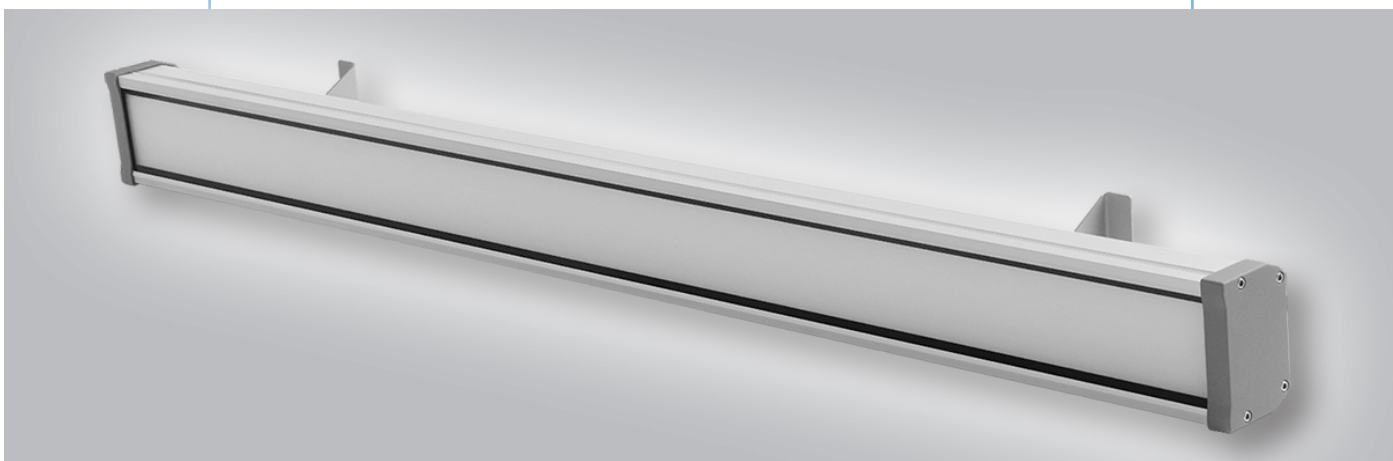

NEOFLEX

LED Armatur med nødbelysning

CCT:	4000K (standard), 3000K, 5000K, 6000K
Lumen efficiency:	130 lm/W
Styring:	Ja, DALI som tilvalg
Levetid:	L80B10 ved 50.000 timer
Materiale:	Stødsikker 6063 anodiseret aluminium + hærdet glas
IP Klasse:	IP66
IK Klasse:	IK10

ultraline
PASSION FOR LIGHT

NEOFLEX

LED Armatur

Model No.	NeoFlex
Standard spænding	200-240 V/AC
Mulig spænding	100-277 V/AC
Frekvens	50Hz/60Hz
International Protection	IP66
Effekt	20W, 30W, 40W, 60W, 80W
Effekt med ekstern driver	100W, 150W
UGR (Unified Glare Rating)	<23 / <19-20 ved brug af optik
Beam angle standard	120°
Beam angle med optik	30°, 60°, 90°
Sensortype	Mikrobølge
Color rendering index Ra	>80, (mulighed >90)
Lysstrømeffektivitet	130 lm/W
Farvetemperatur	3000K, 4000K, 5000K, 6000K
Glas	Hærdet glas
Kabinet	Anodiseret aluminium
DALI	Ja, tilvalg
Levetid	L80B10 ved 50.000 timer
Dimensioner (L x B x H)	300/600/1200/1500 x 85 x 58mm
Arbejdstemperatur	-25 / +45°C
Effektivitetsfaktor	0,9
Garantiperiode	5 år
Monteringsbeslag	Inklusiv
Nødbelysning	Ja, tilvalg

ANVENDELSE

- Olie og gas, kemisk industri og minedrift, vand og spildevand, havne og skibsværfter, fødevarerfabrikker, metalforarbejdning og CNC-maskiner.
- Beskyttelse mod overspænding og lynnedslag 2,5 kV samt modstår højspænding på 4 kV.
- Nødbelysning (som tilvalg).