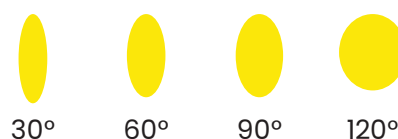

NEOFLEX

LED Armatur med nødbelysning

CCT:	4000K (standard), 3000K, 5000K, 6000K
Lumen efficiency:	130 lm/W
Styring:	Ja, DALI som tilvalg
Levetid:	L80B10 ved 50.000 timer
Materiale:	Stødsikker 6063 anodiseret aluminium + hærdet glas
IP Klasse:	IP66
IK Klasse:	IK10

ultraline
PASSION FOR LIGHT

NEOFLEX

LED Armatur

Model No.	NeoFlex
Standard spænding	200-240 V/AC
Mulig spænding	100-277 V/AC
Frekvens	50Hz/60Hz
International Protection	IP66
Effekt	20W, 30W, 40W, 60W, 80W
Effekt med ekstern driver	100W, 150W
UGR (Unified Glare Rating)	<23 / <19-20 ved brug af optik
Beam angle standard	120°
Beam angle med optik	30°, 60°, 90°
Sensortype	Mikrobølge
Color rendering index Ra	>80, (mulighed >90)
Lysstrømeffektivitet	130 lm/W
Farvetemperatur	3000K, 4000K, 5000K, 6000K
Glas	Hærdet glas
Kabinet	Anodiseret aluminium
DALI	Ja, tilvalg
Levetid	L80B10 ved 50.000 timer
Dimensioner (L x B x H)	300/600/1200/1500 x 85 x 58mm
Arbejdstemperatur	-25 / +45°C
Effektivitetsfaktor	0,9
Garantiperiode	5 år
Monteringsbeslag	Inklusiv
Nødbelysning	Ja, tilvalg