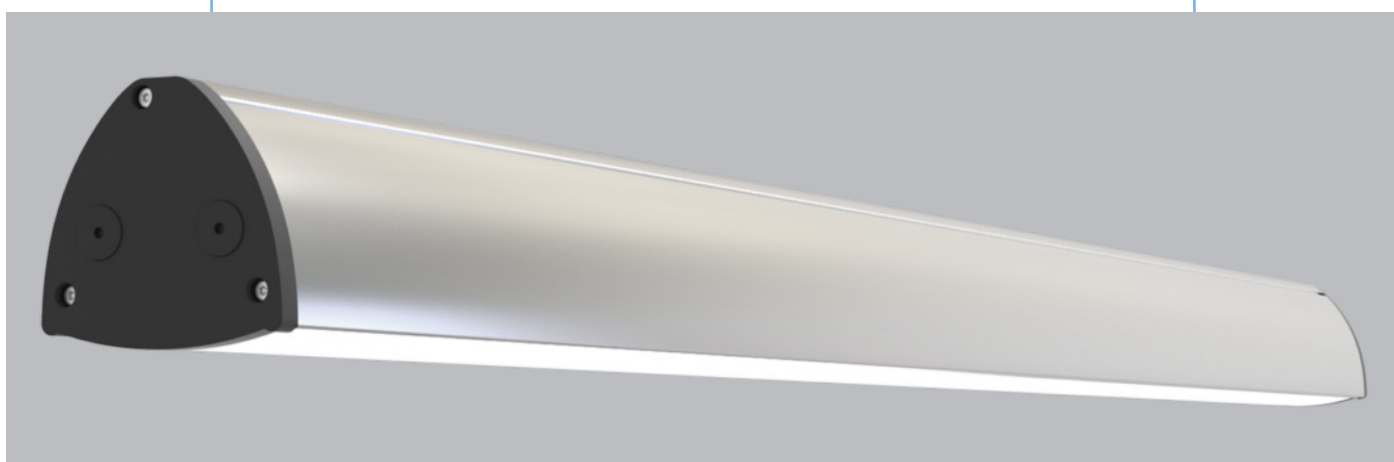

NEOSHAPE

1500 LED Armatur

Wattage:	50W, 100W, 150W
Lysstyrke:	6950, 13900, 20850 lumen
CCT:	4000K (standard), 3000K, 5000K, Tunable white, RGB
Lumen efficiency:	139 Lm/W
MacAdam:	<2
Driver:	DALI, Casambi
Levetid:	L80B10 ved 100.000 timer
Materiale:	Ekstruderet og anodiseret aluminium
IP klasse:	IP54

ultraline
PASSION FOR LIGHT

NEOSHAPE

1500 LED Armatur

Model No.	NeoShape 1200, 1500
Spænding	198-264 V/AC
Frekvens	50Hz/60Hz
IP class	IP54
Effekt	50W, 100W, 150W
UGR (Unified Glare Rating)	<21
LED-driver	Tridonic
Sensortype	PIR
Dæmpbar	Ja, 3-100%, DALI, Casambi
CRI/Ra	>85
Lysstrømeffektivitet	139 lm/W
Farvetemperatur	3000K, 4000K, 5000K, TW, RGB
Diffuser	Frosted
Kabinet	Aluminium og polycarbonat
End caps	Mat sort
Tidsforsinkelse	Justerbar: 1-30 min.
Styring	DALI, standard. Casambi, tilvalg
Beam angle	120°
Levetid	L80B10 ved 100.000 timer
Dimensioner (BxHxL)	200x78x600-1200-1500 mm
Arbejdstemperatur	-40/+50°C
Effektivitetsfaktor	0,96
Garantiperiode	5 år
Nødbelysning	Ja, tilvalg

STYRINGSMULIGHEDER

- DALI
- Casambi trådløs styring
- Mobiltelefon eller Ipad
- Trådløs kommunikation armaturerne imellem.
Én sensor kan kontrollere flere end 200 armaturer
- Gateway for styring fra anden lokation