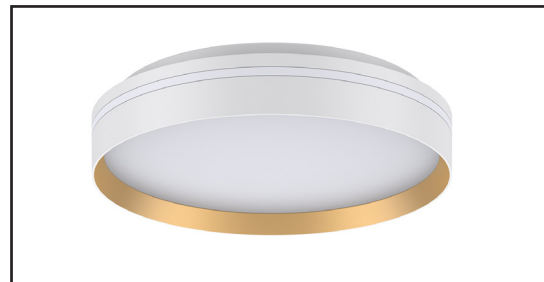

RIBE

LED Loftslampe

Wattage:	12W, 15W, 20W
Lysstyrke:	1380, 1725, 2300 lumen
3 CCT:	4000K (standard), 3000K, 5700K eller Tunable white
CRI:	>80, (mulighed >90)
Lumen efficiency:	115 lm/W
Mac Adam:	<3
Driver:	DALI, Casambi, on/off, Triac
Levetid:	L80B10 ved 50.000 timer
Materiale:	Aluminium, hvid RAL 9016 og gylden

ultraline
PASSION FOR LIGHT

RIBE

LED Loftslampe

Model No.	Ribe
Spænding	220-240 V/AC
Frekvens	50Hz/60Hz
IP class	IP44 Overflademonteret IP40 Vægmonteret IP20 Pendel
Effekt	12W, 15W, 20W
UGR (Unified Glare Rating)	<19
LED-driver	Tridonic
Sensortype	PIR
Dæmpbar	DALI, Casambi, Triac
Color rendering index Ra	>80, (mulighed >90)
Lysstrømeffektivitet	115 lm/W
Farvetemperatur, 3 CCT	3000K, 4000K, 5700K eller TW
Diffuser	Polycarbonat
Kabinet	Polycarbonat
Farve	Hvid RAL 9016 og gylden
Tidsforsinkelse	Justerbar: 1-30 min.
DALI eller Casambi	Ja, tilvalg
Beam angle	110°
Levetid	L80B10 ved 50.000 timer
Dimensioner (ØxH)	250x69, 300x71 mm
Arbejdstemperatur	-20/+45°C
Effektivitetsfaktor	0,9
Garantiperiode	5 år

STYRINGSMULIGHEDER

- DALI
- Casambi trådløs styring
- Mobiltelefon eller Ipad
- Trådløs kommunikation armaturerne imellem. Én sensor kan kontrollere flere end 200 armaturer
- Med indbygget eller ekstern sensor: Dagslys- og bevægelsessensor
- Gateway for styring fra anden lokation