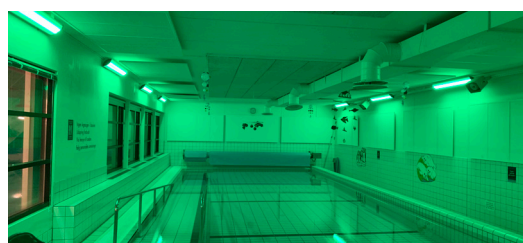

## 1500 LED Svømmehalsarmatur

Model No.	NeoLight IP69K 1500
Spænding	198-264 V/AC
Frekvens	50Hz/60Hz
IP class	IP69K
IP69K beskyttelse	Polycarbonat
Effekt	50W, 100W, 150W
Farvetemperatur	3000K, 4000K, 5000K, TW (50-150W), RGB (50-100W)
UGR (Unified Glare Rating)	<24
LED-driver	Tridonic
Sensortype	PIR
Dæmpbar	Ja, 3-100%, DALI, Casambi
Color rendering index Ra	>85
Lysstrømeffektivitet	155 lm/W
Diffuser	Frosted
Kabinet	Aluminium og polycarbonat
End caps	Hvid eller sort
Tidsforsinkelse	Justerbar
Styring	DALI, standard. Casambi, tilvalg
Beam angle	120°
Levetid	L80B10 ved 100.000 timer
Sensormuligheder	Dagslys- og bevægelsessensor
Dimensioner (BxHxL)	200x78x1475 mm
Arbejdstemperatur	-40/+50°C
Effektivitetsfaktor	0,96
Garantiperiode	5 år
Nødbelysning	Ja, tilvalg