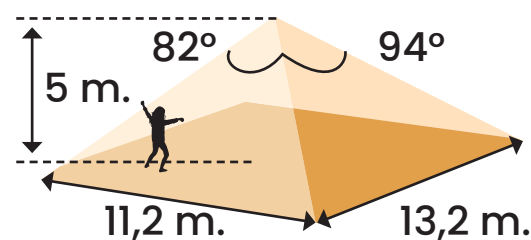

NEOLIGHT IP69K

1500 LED Svømmehalsarmatur

Model No.	NeoLight IP69K 1500
Spænding	198-264 V/AC
Frekvens	50Hz/60Hz
IP class	IP69K
IP69K beskyttelse	Polycarbonat
Effekt	50W, 100W, 150W
Farvetemperatur	3000K, 4000K, 5000K, TW (50-150W), RGB (50-100W)
UGR (Unified Glare Rating)	<24
LED-driver	Tridonic
Sensortype	PIR
Dæmpbar	Ja, 3-100%, DALI, Casambi
Color rendering index Ra	>85
Lysstrømeffektivitet	155 lm/W
Diffuser	Frosted
Kabinet	Aluminium og polycarbonat
End caps	Hvid eller sort
Tidsforsinkelse	Justerbar
Styring	DALI, standard. Casambi, tilvalg
Beam angle	120°
Levetid	L80B10 ved 100.000 timer
Sensormuligheder	Dagslys- og bevægelsessensor
Dimensioner (BxHxL)	200x78x1475 mm
Arbejdstemperatur	-40/+50°C
Effektivitetsfaktor	0,96
Garantiperiode	5 år
Nødbelysning	Ja, tilvalg

Sensorens standard overvågningsområde.

STYRINGSMULIGHEDER

- DALI
- Casambi trådløs styring
- Mobiltelefon eller Ipad
- Trådløs kommunikation armaturerne imellem. Én sensor kan kontrollere flere end 200 armaturer
- Med indbygget eller eksternt sensor: Dagslys- og bevægelsessensor
- Gateway for styring fra anden lokation