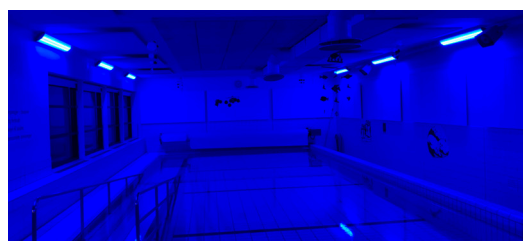

NEOLIGHT IP69K

1500 LED Svømmehalsarmatur

Model No.	NeoLight IP69K 1500
Spænding	198-264 V/AC
Frekvens	50Hz/60Hz
IP class	IP69K
IP69K beskyttelse	Polycarbonat
Effekt	50W, 100W, 150W
Farvetemperatur	3000K, 4000K, 5000K, TW (50-150W), RGB (50-100W)
UGR (Unified Glare Rating)	<24
LED-driver	Tridonic
Sensortype	PIR
Dæmpbar	Ja, 3-100%, DALI, Casambi
Color rendering index Ra	>85
Lysstrømeffektivitet	155 lm/W
Diffuser	Frosted
Kabinet	Aluminium og polycarbonat
End caps	Hvid eller sort
Tidsforsinkelse	Justerbar
Styring	DALI, standard. Casambi, tilvalg
Beam angle	120°
Levetid	L80B10 ved 100.000 timer
Sensormuligheder	Dagslys- og bevægelsessensor
Dimensioner (BxHxL)	200x78x1475 mm
Arbejdstemperatur	-40/+50°C
Effektivitetsfaktor	0,96
Garantiperiode	5 år
Nødbelysning	Ja, tilvalg

Sensorens standard overvågningsområde.

STYRINGSMULIGHEDER

- DALI
- Casambi trådløs styring
- Mobiltelefon eller Ipad
- Trådløs kommunikation armaturerne imellem. Én sensor kan kontrollere flere end 200 armaturer
- Med indbygget eller eksternt sensor: Dagslys- og bevægelsessensor
- Gateway for styring fra anden lokation