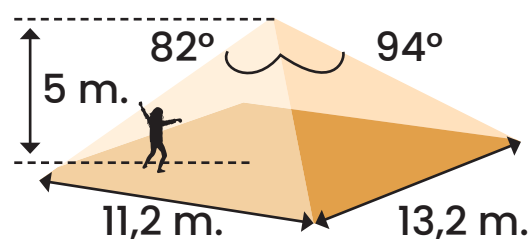

NEOLIGHT

1500 LED Armatur

Model No.	NeoLight 1500
Spænding	198-264 V/AC
Frekvens	50Hz/60Hz
IP class	IP51
IP69K beskyttelse	Polycarbonat
Effekt	50W, 100W, 150W, 220W
Farvetemperatur	3000K, 4000K, 5000K, TW (50-150W), RGB (50-100W)
UGR (Unified Glare Rating)	<24
LED-driver	Tridonic
Sensortype	PIR
Dæmpbar	Ja, 3-100%, DALI, Casambi
Color rendering index Ra	>85
Lysstrømeffektivitet	155 lm/W
Diffuser	Frosted
Kabinet	Aluminium og polycarbonat
End caps	Hvid eller sort
Tidsforsinkelse	Justerbar
Styring	DALI, standard. Casambi, tilvalg
Beam angle	120°
Levetid	L80B10 ved 100.000 timer
Sensormuligheder	Dagslys- og bevægelsessensor
Dimensioner (BxHxL)	200x78x1475 mm
Arbejdstemperatur	-40/+50°C
Effektivitetsfaktor	0,96
Garantiperiode	5 år
Nødbelysning	Ja, tilvalg

Sensorens standard overvågningsområde.