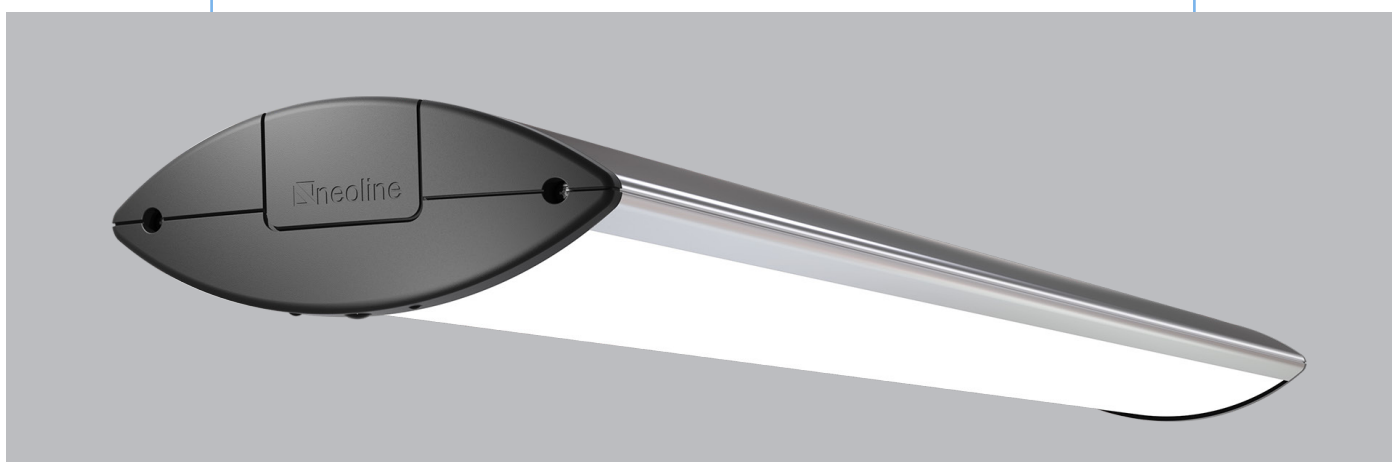

NEOLIGHT

1500 LED Armatur

Wattage:	50W, 100W, 150W, 220W
Lysstyrke:	7750, 15500, 23250, 34100 lumen
CCT:	4000K (standard), 3000K, 5000K, Tunable white (50-150W), RGB (50-100W)
Lumen efficiency:	155 lm/W
MacAdam:	<2
Styring:	DALI, Casambi, sensor
Levetid:	L80B10 ved 100.000 timer
Materiale:	Ekstruderet og anodiseret aluminium
IP klasse:	IP51

ultraline
PASSION FOR LIGHT

NEOLIGHT

1500 LED Armatur

Model No.	NeoLight 1500
Spænding	198-264 V/AC
Frekvens	50Hz/60Hz
IP class	IP51
IP69K beskyttelse	Polycarbonat
Effekt	50W, 100W, 150W, 220W
Farvetemperatur	3000K, 4000K, 5000K, TW (50-150W), RGB (50-100W)
UGR (Unified Glare Rating)	<24
LED-driver	Tridonic
Sensortype	PIR
Dæmpbar	Ja, 3-100%, DALI, Casambi
Color rendering index Ra	>85
Lysstrømeffektivitet	155 lm/W
Diffuser	Frosted
Kabinet	Aluminium og polycarbonat
End caps	Hvid eller sort
Tidsforsinkelse	Justerbar
Styring	DALI, standard. Casambi, tilvalg
Beam angle	120°
Levetid	L80B10 ved 100.000 timer
Sensormuligheder	Dagslys- og bevægelsessensor
Dimensioner (BxHxL)	200x78x1475 mm
Arbejdstemperatur	-40/+50°C
Effektivitetsfaktor	0,96
Garantiperiode	5 år
Nødbelysning	Ja, tilvalg

Sensorens standard overvågningsområde.

STYRINGSMULIGHEDER

- DALI
- Casambi trådløs styring
- Mobiltelefon eller Ipad
- Trådløs kommunikation armaturerne imellem. Én sensor kan kontrollere flere end 200 armaturer
- Med indbygget eller eksternt sensor: Dagslys- og bevægelsessensor
- Gateway for styring fra anden lokation