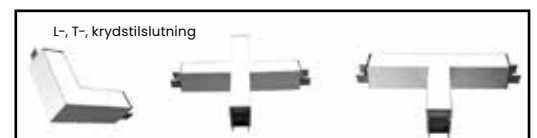

HORSENS

LINEÆRT ARMATUR

Model No.	Horsens
Spænding	220-240 V/AC
Frekvens	50Hz/60Hz
IP class	IP20 / IP44
Dimensioner (LxBxH)	1200/1500/1800/2400x63x80 mm
Effekt 1200	20W, 30W, 40W, 60W
Effekt 1500	30W, 40W, 60W, 80W
Effekt 1800	40W, 60W, 80W, 100W
Effekt 2400	60W, 80W, 100W, 120W
UGR (Unified Glare Rating)	<19 (<22 med diffuser)
Sensortype	Dagslys og bevægelse, tilvalg
Dæmpbar	DALI, Casambi, on/off
Color rendering index Ra	>80 (option >90)
Lysstrømeffektivitet	120 lm/W
Farvetemperatur	3000K, 4000K, 5000K, via dipswitch
Diffuser	Frosted
Samling	L-, T-, krydstilslutning
Farver	Hvid, Sort, Sølv
Beam angle	30°, 60°, 90°, (med diffuser: 120°)
Levetid	L70B10 ved 50.000 timer
Arbejdstemperatur	-20/55+°C
Effektivitetsfaktor	0,9
Garantiperiode	5 år
Nødbelysning	Ja, tilvalg

INSTALLATION

Kan ophænges, monteres på væg/loft eller som lineært op/ned-lys. Lysfordelingen kan tilpasses: eksempelvis 30% oplys og 70% nedlys, eller 20%/80% efter behov.

STYRINGSMULIGHEDER

- DALI
- Casambi trådløs styring
- Mobiltelefon eller Ipad
- Trådløs kommunikation armaturerne imellem. Én sensor kan kontrollere flere end 200 armaturer
- Med indbygget eller eksternt sensor: Dagslys- og bevægelsessensor
- Gateway for styring fra anden lokation