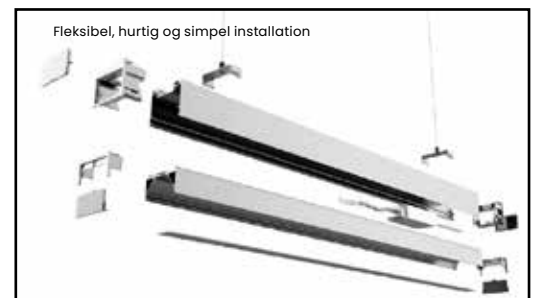

INSTALLATION

Kan ophænges, monteres på væg/loft eller som lineært op/ned-lys. Lysfordelingen kan tilpasses: eksempelvis 30% oplys og 70% nedlys, eller 20%/80% efter behov.

STYRINGSMULIGHEDER

- DALI
- Casambi trådløs styring
- Mobiltelefon eller Ipad
- Trådløs kommunikation armaturerne imellem. Én sensor kan kontrollere flere end 200 armaturer
- Med indbygget eller eksternt sensor: Dagslys- og bevægelsessensor
- Gateway for styring fra anden lokation