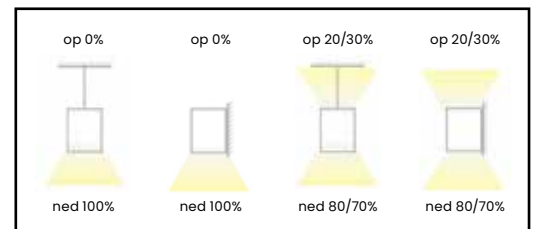

HORSENS

LINEÆRT ARMATUR

Model No.	Horsens
Spænding	220-240 V/AC
Frekvens	50Hz/60Hz
IP class	IP20 / IP44
Dimensioner (LxBxH)	1200/1500/1800/2400x63x80 mm
Effekt 1200	20W, 30W, 40W, 60W
Effekt 1500	30W, 40W, 60W, 80W
Effekt 1800	40W, 60W, 80W, 100W
Effekt 2400	60W, 80W, 100W, 120W
UGR (Unified Glare Rating)	<19 (<22 med diffuser)
Sensortype	Dagslys og bevægelse, tilvalg
Dæmpbar	DALI, Casambi, on/off
Color rendering index Ra	>80 (option >90)
Lysstrømeffektivitet	120 lm/W
Farvetemperatur	3000K, 4000K, 5000K, via dipswitch
Diffuser	Frosted
Samling	L-, T-, krydstilslutning
Farver	Hvid, Sort, Sølv
Beam angle	30°, 60°, 90°, (med diffuser: 120°)
Levetid	L70B10 ved 50.000 timer
Arbejdstemperatur	-20/55+°C
Effektivitetsfaktor	0,9
Garantiperiode	5 år
Nødbelysning	Ja, tilvalg

INSTALLATION

Kan ophænges, monteres på væg/loft eller som lineært op/ned-lys. Lysfordelingen kan tilpasses: eksempelvis 30% oplys og 70% nedlys, eller 20%/80% efter behov.

STYRINGSMULIGHEDER

- DALI
- Casambi trådløs styring
- Mobiltelefon eller Ipad
- Trådløs kommunikation armaturerne imellem. Én sensor kan kontrollere flere end 200 armaturer
- Med indbygget eller eksternt sensor: Dagslys- og bevægelsessensor
- Gateway for styring fra anden lokation